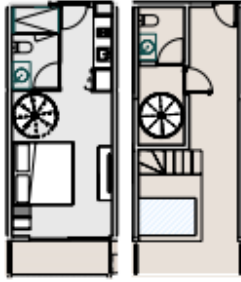

Jaguar

Estudio / Studio  
from  
33.12 m<sup>2</sup>  
356.5 sqft

Estudio PH / Studio PH  
from  
62.55 m<sup>2</sup>  
673.2 sqft

Departamento 2 Recámaras  
2 Bedroom Apartment  
from  
97.52 m<sup>2</sup>  
1,049.6 sqft